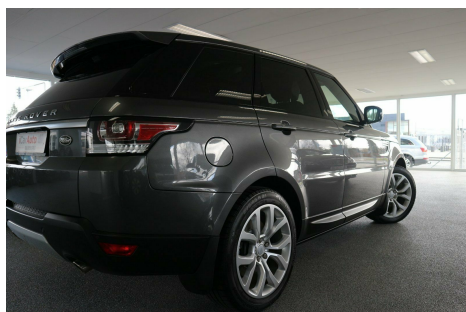

Land Rover Range Rover Sport · 3,0 · SDV6 HSE Dynamic aut.

Pris: 4.995,- pr. md.

Type:	Personvogn
Modelår:	2014
1. indreg:	02/2014
Kilometer:	94.000 km.
Brændstof:	Diesel
Farve:	Koksmetal
Antal døre:	5

TOP Udstyret Range Rover Sport! · aut.gear/tiptronic · adaptiv fartpilot · adaptiv undervogn · Panorama glastag · motorkabinevarmer m/fjernbetjening · Automatisk EI-Sidesteps · lane assist · blindvinkelsassistent · automatisk nødbremsesystem · Elektrisk anhængertræk · Multimedia skærme i nakkestøtter · Varme i rattet · varme i forrude · 360 grader kamera view · 21" alufælge · bakkamera · el betjent bagklap · fjernlysassistent · led forlygter · xenon m/kurvelys · el indst. forsæder · læderindtræk · sædevarme for og bag · Sound System Meridian · navigation · Keyless go · el-klapbar spejle m/varme · parkeringssensor · auto. nedbl. bakspejl · udv. temp. måler · regnsensor · dæktryksmåler · multifunktionsrat · håndfrit til mobil · isofix · splitbagsæde · lygtevasker · tågelygter · automatisk lys · mørktonede ruder i bag · ikke ryger · lev. nysynet · service ok · ** LEVERES MED 12 MDR. 100% AUTOTJEK FORSIKRING PÅ MOTOR · GEARKASSE OG TURBO! ** · ** LEASINGTILBUD: Udbetaling kr. 75.000 / Pr. md. kr. 4.000 / Restværdi kr. 237.000 uden afgift / Alle priser er ekskl. moms.** ·

Motor	Ydelse	Transmission	Mål	Økonomi
Volume: 3,0	Effekt: 292 HK.	4-hjulstræk	Længde: 485 cm.	Tank: 77 l.
Cylinder: 6	Moment: 600	Gear: Automatgear	Bredde: 198 cm.	Km/l: 13,3 l.
Antal ventiler: 24	Topfart: 210 ktm/t.		Højde: 178 cm	Ejeravgift:
	0-100 km/t.: 7,20 sek.		Vægt: 2.115 kg.	DKK 4.450
				Produktionsår:
				-